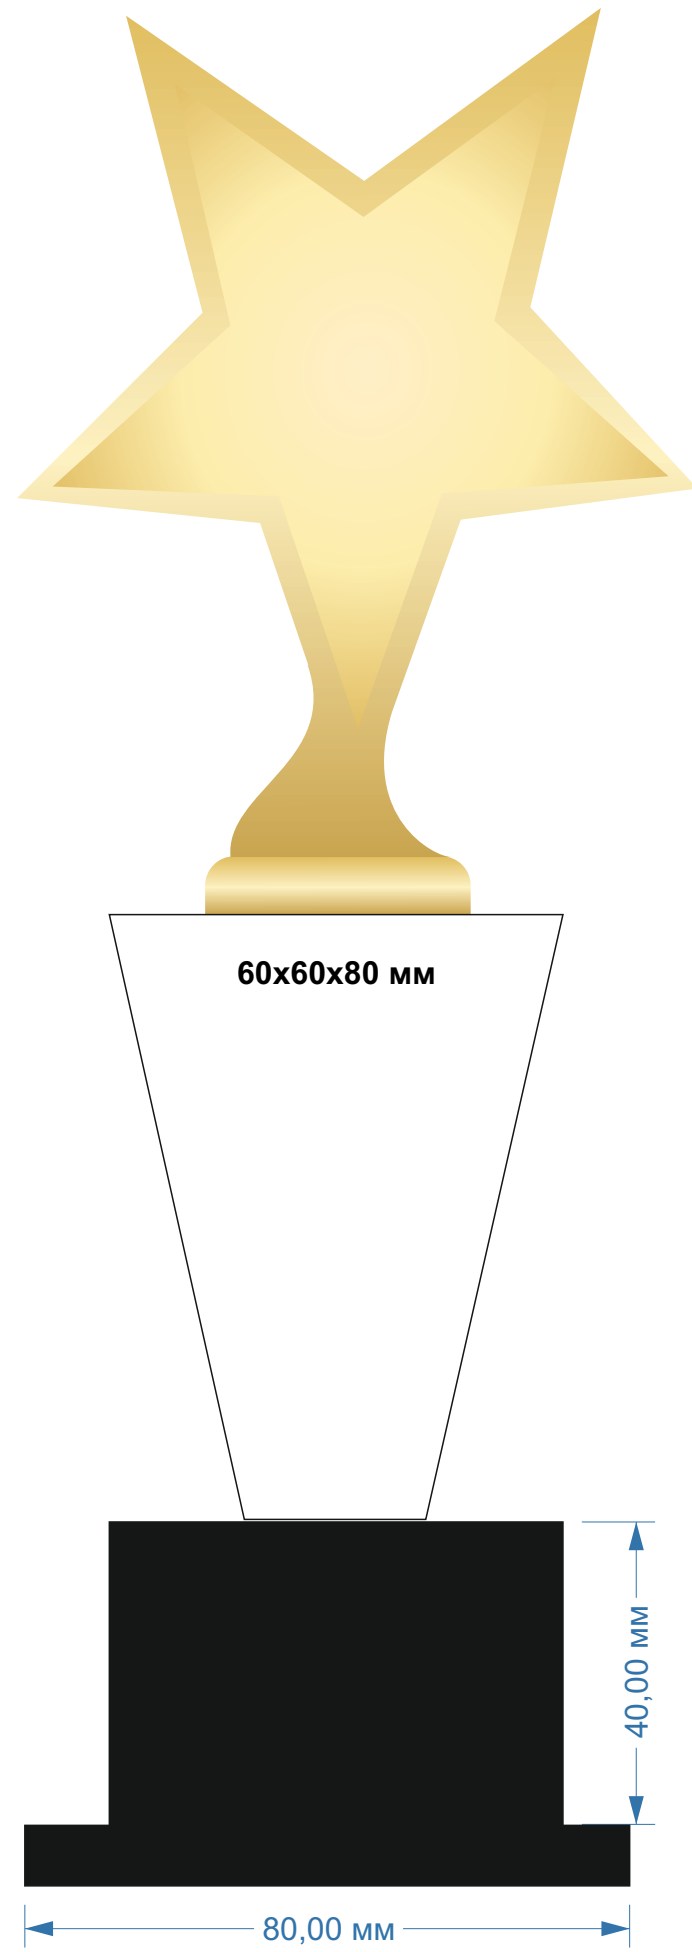

K022

K022

150,31 mm

Музыка Роман
ЛИДЕР
2020

Moscow Show

40,00 mm