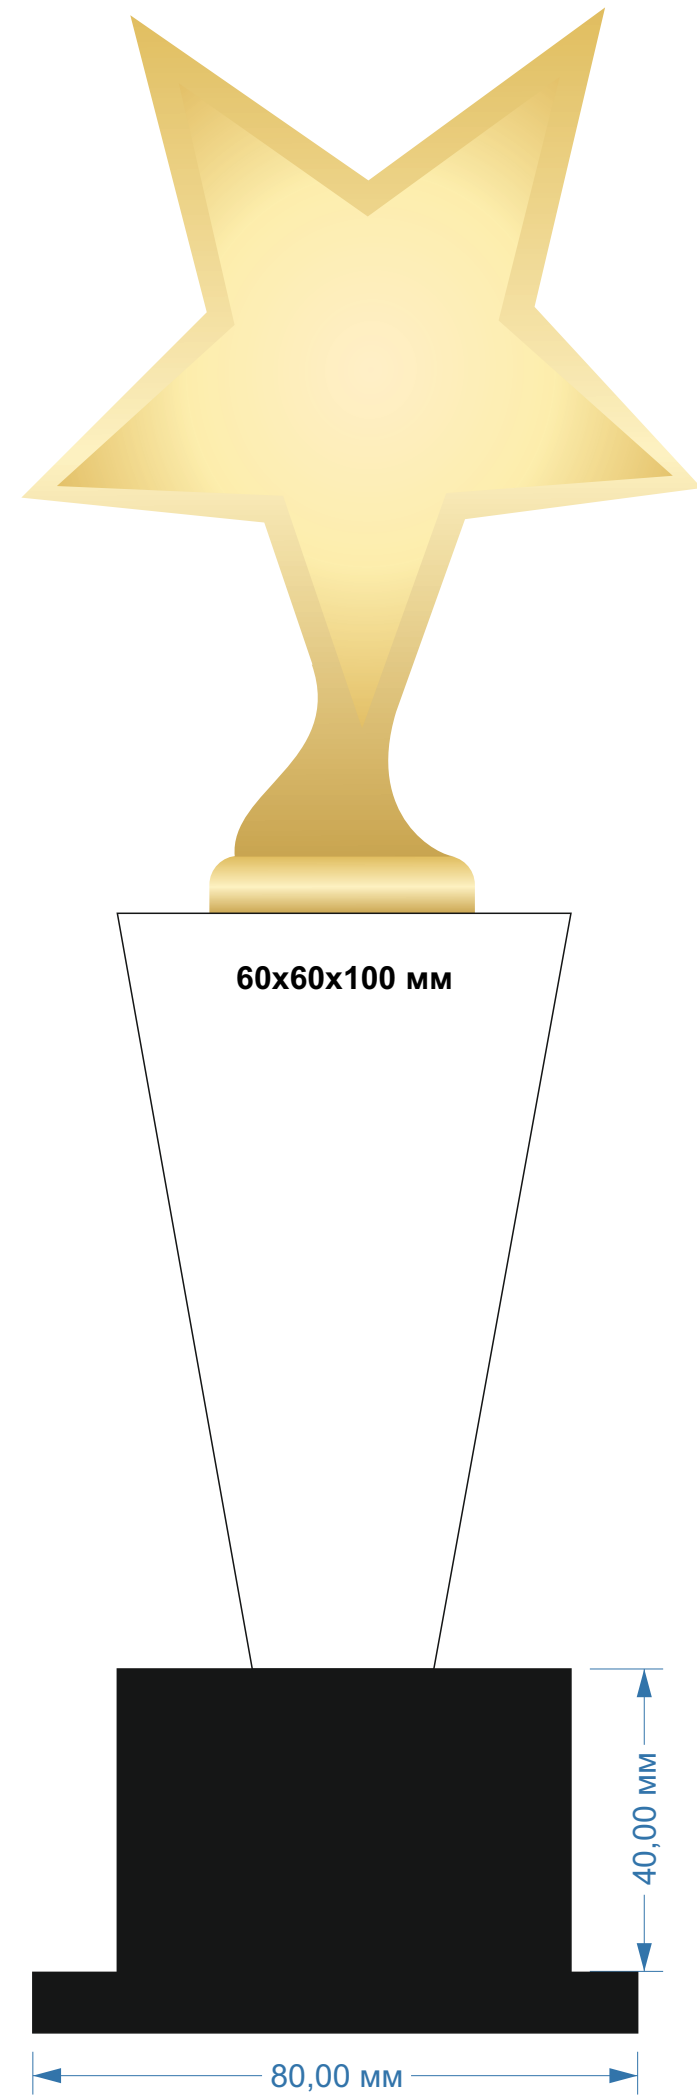

K022

K022

150,31 mm

Музыка Роман
ЛИДЕР
2020

Moscow Show

40,00 mm