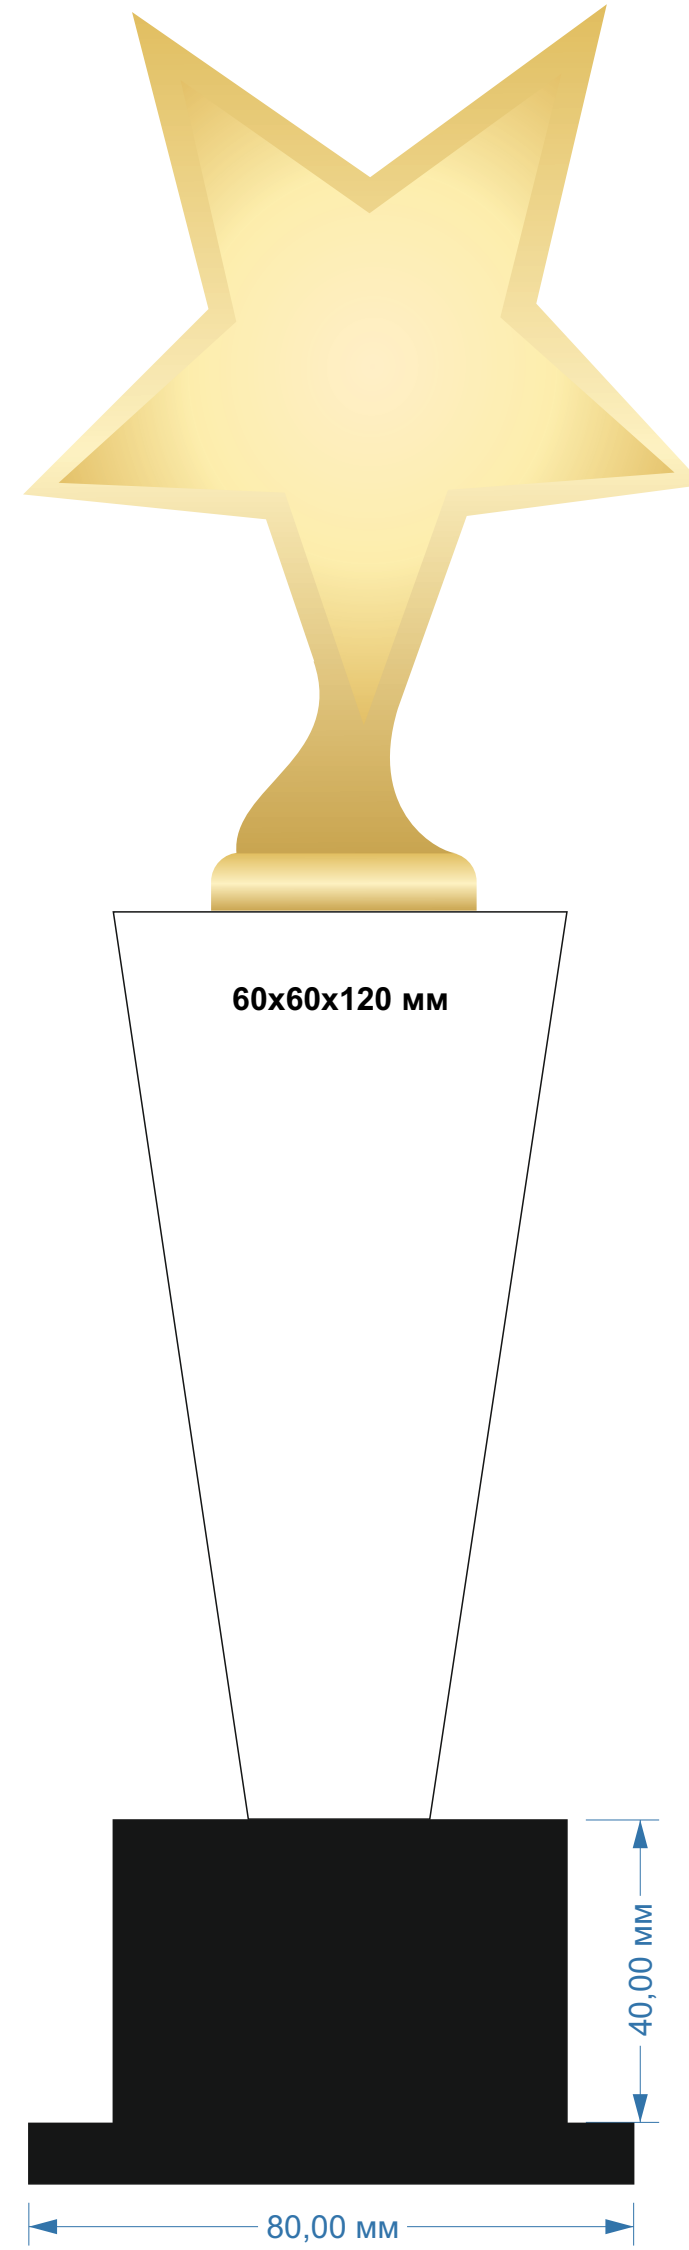

K022

K022

150,31 mm

Музыка Роман
ЛИДЕР
2020

Moscow Show

40,00 mm