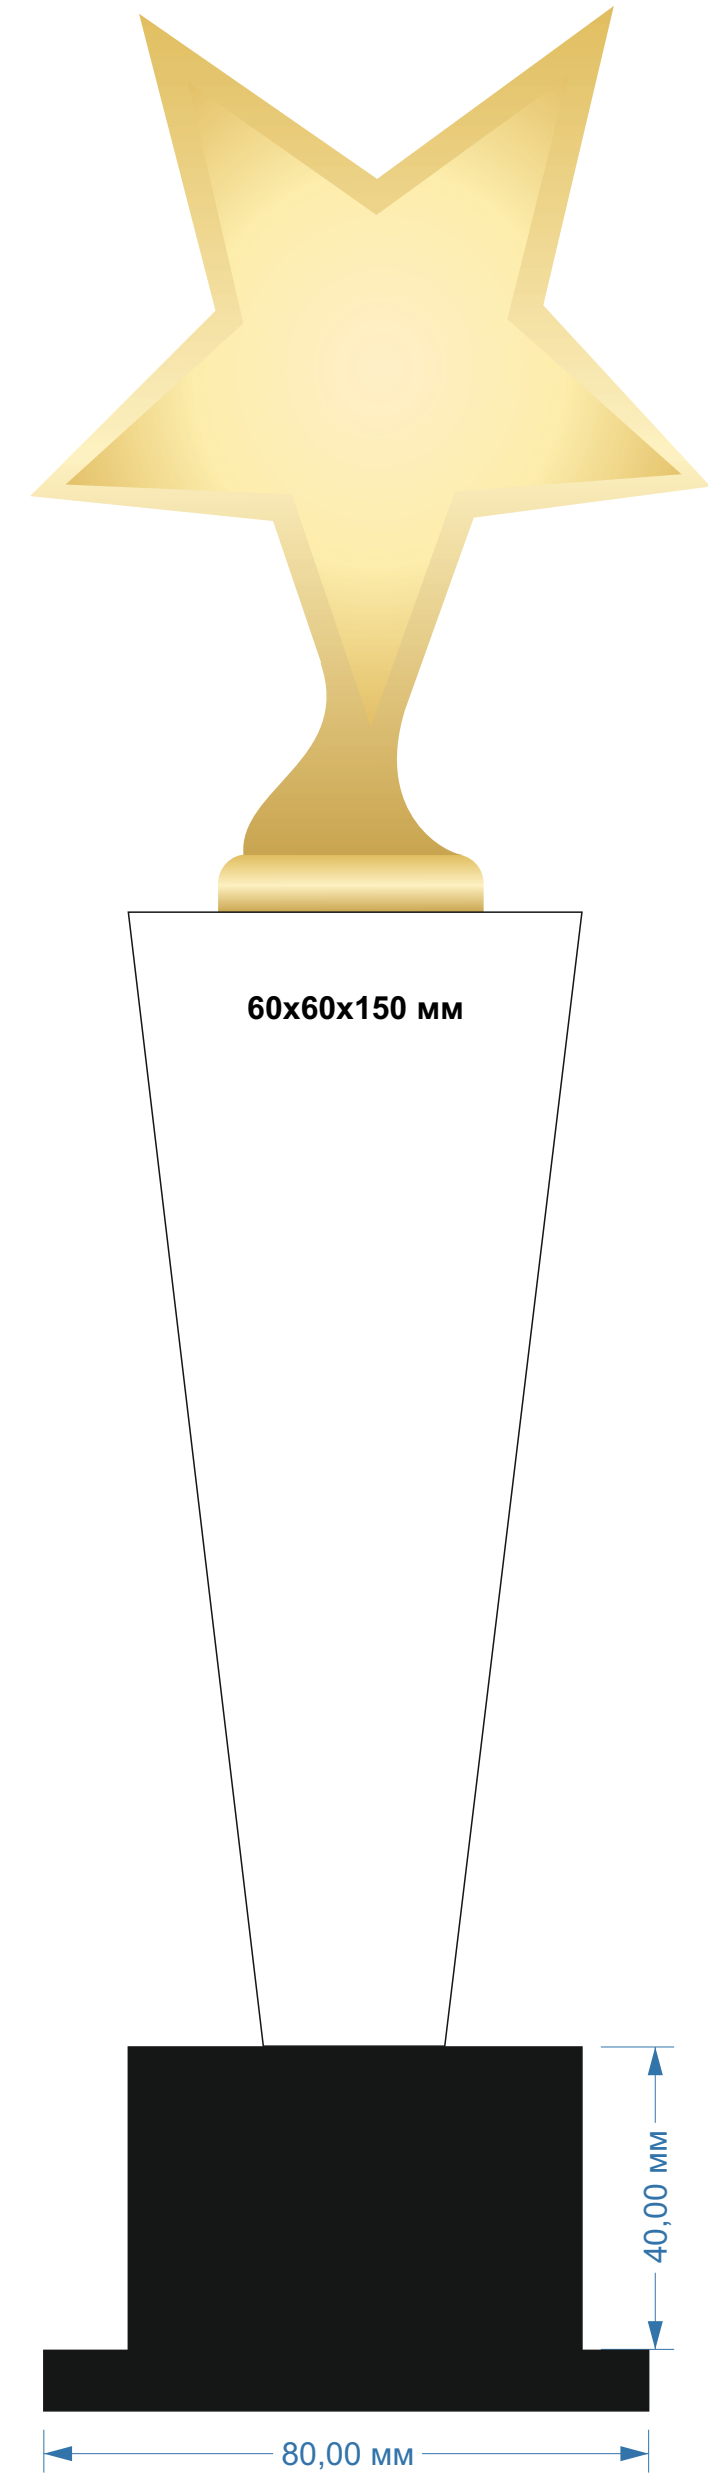

K022

K022

150,31 mm

Музыка Роман
ЛИДЕР
2020

Moscow Show

40,00 mm